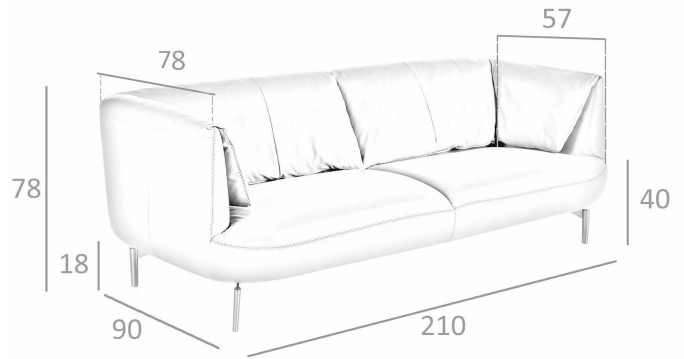

REF. 6.037

KF2020-3P Sofá Tapizado

MEDIDAS

Medidas: 210 x 90 x 78 cm.

Peso: 42 Kg.

Plazas: 3P

EMBALAJE

212 x 90 x 62 cm. / 44 Kg.

VOLUMEN

1,18 m3

PRODUCTO

Piel - Stock - Gris Oscuro M5655/S

PATAS

Material Patas: Acero color Negro