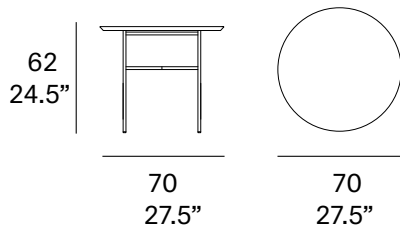

# Grada indoor Round dining table / mesa redonda

Lievore Altherr Molina, 2021

T900 R 70

Tabletop made of solid wood from European oaks with 0.83" of section. Structure made of stainless steel tube, finished with polyester powder. The collection is also available in a lacquered version (MDF) and in European oak plywood. Delivered unassembled.

Tapa fabricada en madera maciza de roble europeo de 21 mm de sección. Estructura fabricada en tubo de acero inoxidable, con acabado en pintura de polvo de poliéster. La colección está también disponible en versión lacada (MDF) y en tablero contrachapado de roble europeo. Se sirven desmontadas.

## Shipment details

Qty	1 dining table (2 boxes)
Volume	0,40 m <sup>3</sup> / 14.1 ft <sup>3</sup>
Gross weight	28 kg / 61.7 lb
Net weight	25 kg / 55.1 lb
Item dimensions (width x depth x height)	70 x 70 x 62 cm 27.5" x 27.5" x 24.5"