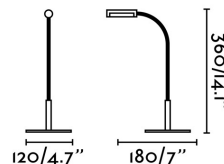

### Características técnicas

**Bombilla:** LED 4W 3000K 220Lm CRI>80

**Incluye Bombilla:** Si

**Transformador:** Driver

**Incluye Transformador:** Si

**Voltaje:** 100-240V

**IP:** 20

**Clase:** II

**Material:** Aluminio y metal

**Diseñador:**

**Largo:** 180 mm

**Ancho:** 120 mm

**Alto:** 360 mm

**Peso:** 0.65 kg

**Volumen:** 0.00413 m3

8421776146914