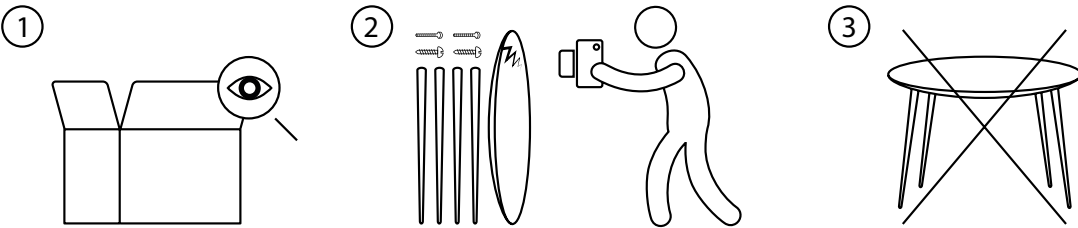

MH002

40 min

x1

x2

Ax24 (F8034M)

Bx24 (ø15x13,5)

Cx16 (ø8x30)

Dx12 (ø5x13)

Ex22 (ø3,5x16)

Fx20 (M6x16)

Gx1 (M4)

Hx24 (ø20)

Ix4 (ø8x2)

Jx5

Kx22

Lx4

Mx4

Nx2

Ox4 (ø3,5x50)

Px4 (ø3,5x16)

40 min

x1

x2

(1) x1