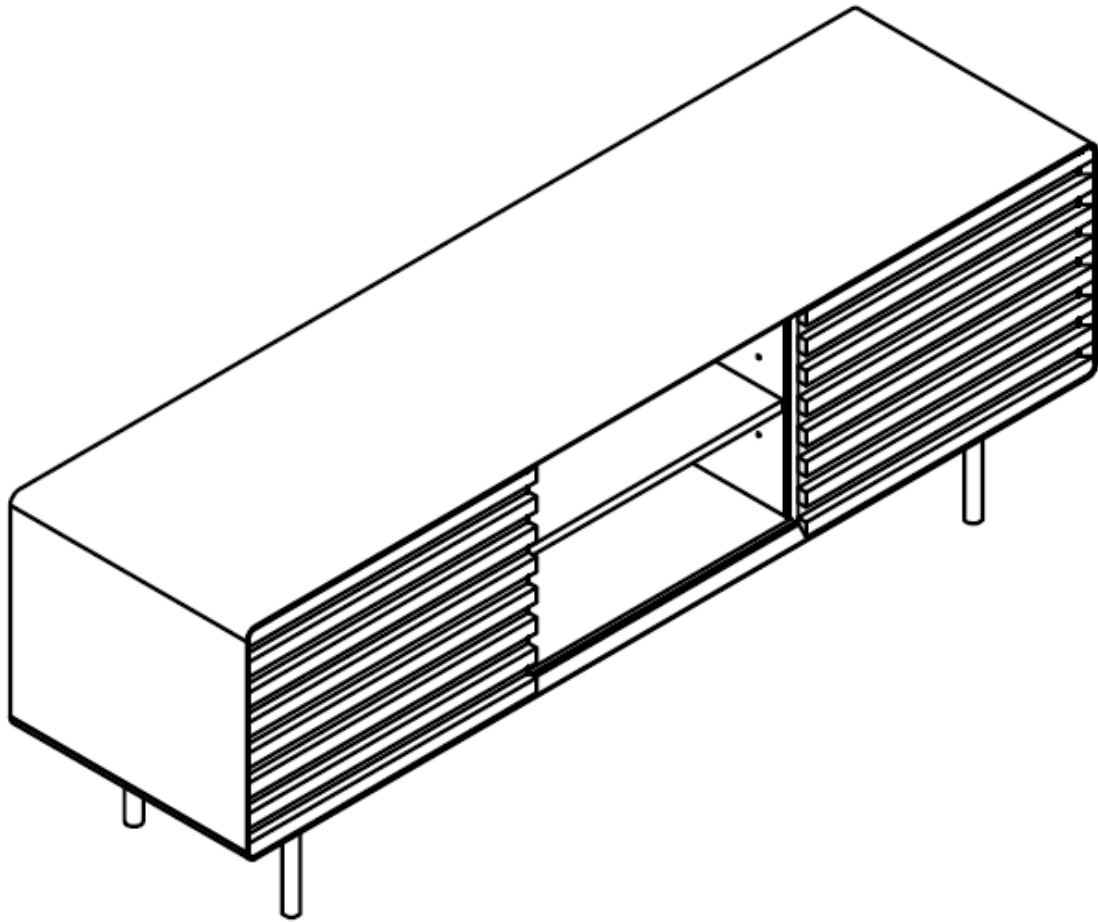

MH002

40 min

x1

x2

Ax24 (F8034M)

Bx24 (ø15x13,5)

Cx16 (ø8x30)

Dx12 (ø5x13)