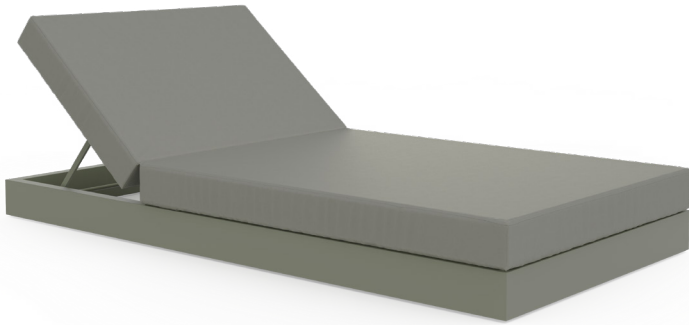

Chill

José A. Gandía-Blasco Canales

Cama con respaldo 100. Bed with backrest 100

Medidas. Sizes

Respaldo reclinable. Reclining backrest.

Materiales. Materials

Aluminio anodizado o termolacado.
Gomaespuma de poliuretano recubierta con tejido hidrófugo.
Tapicería de tejido técnico para exterior desenfundable.
Funda protectora [opcional].

Anodized or powder-coated aluminium.
Polyurethane foam rubber covered with water-repellent fabric.
Removable technical upholstery for outdoor use.
Protective cover [optional].

Características. Characteristics

Estructura. Frame
PT00885

📦 19,1 Kg - 42.02 lbs

Colchoneta. Mat. Cushion
PT11485

📦 10,4 Kg - 22.88 lbs

Funda protectora. Protective cover
PT06210
205x105x20h cm / 81"x41"x8"h

Caja. Box

1 ud/unit | 0,64 m³ - 22.6 ft³