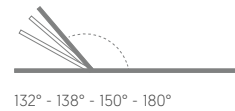

Chill

José A. Gandía-Blasco Canales

Cama con respaldo 100. Bed with backrest 100

Medidas. Sizes

Respaldo reclinable. Reclining backrest.

Materiales. Materials

Aluminio anodizado o termolacado.
Gomaespuma de poliuretano recubierta con tejido hidrófugo.
Tapicería de tejido técnico para exterior desenfundable.
Funda protectora [opcional].