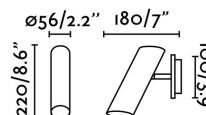

### Características técnicas

<b>Bombilla:</b>	1xGU10 11W
<b>Incluye Bombilla:</b>	No
<b>Transformador:</b>	
<b>Incluye Transformador:</b>	No
<b>Voltaje:</b>	100-240V
<b>IP:</b>	20
<b>Clase:</b>	I
<b>Material:</b>	Acero
<b>Diseñador:</b>	ESTUDI RIBAUDÍ
<b>Bombilla Recomendada:</b>	17316
<b>Descripción Bombilla Recomendada:</b>	BOMBILLA GU10 LED 8W 2700K 38°
<b>Largo:</b>	55 mm
<b>Ancho:</b>	180 mm
<b>Alto:</b>	220 mm
<b>Diámetro:</b>	56 Ø
<b>Peso:</b>	0.60 kg
<b>Volumen:</b>	0.00155 m3