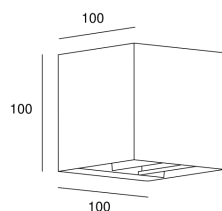

Kub

Leds C4 Team

05-3220-60-60

Настенные Kub LED 4.3W 3000K Черный 271lm

ТЕХНИЧЕСКИЕ ХАРАКТЕРИСТИКИ

IP20

**Мощность (W) :** 4.3W**Общее потребление светильника (Вт) :** 5.7W**Реальный световой поток :** 271**Lm/W реальное :** 48**Коррелированная цветовая температура (КЦТ) :**
Белый теплый - 3000 K**Tiрус Regulació :** ON-OFF**UGR :** <=22**Материал структуры :** Алюминий, Алюминий**Отделка структуры :** Черный**Марка :** HEP**Напряжение/Частота :** 100-240V/50-60Hz**Power Factor :** 0.50**Срок службы :** 50.000h L80B20**Макс. температура :** 25°C**Гарантия :** 5 Годы**Энергоэффективность :** LED A++